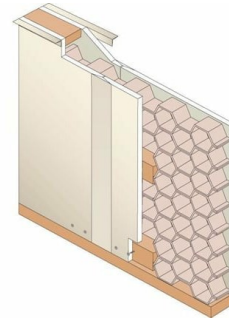

CLOISON PRÉGYFAYLITE D50

Cloison de distribution de 50mm en panneaux préfabriqués de hauteur d'étage constitués de deux plaques PRÉGY (Standard, Déco, Hydro ou Hydro Déco) solidarisées par encollage sur un réseau carton à maille hexagonale.

BÉNÉFICE SYSTÈME

Simple et rapide à mettre en œuvre, la cloison PRÉGYFAYLITE D50 est une solution économique. Elle peut également s'utiliser en contre-cloison et en paroi de gaine technique. Le choix du parement se fera selon le besoin spécifique de la pièce (Humidité de la pièce, couche d'impression pré-imprimée).

APPLICATION

Distribution des pièces de logements. Locaux divers. PRÉGYFAYLITE Hydro en pièces humides privatives : SdB, douche, cellier non chauffé, ... (EB+p), salles de bain privative avec jet hydromassant (EB+c) avec sous-couche PRÉGYTANCHE.